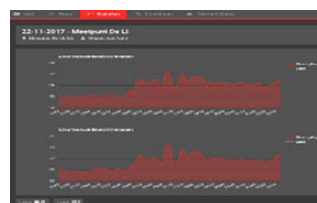

Over Munisense

Munisense ontwikkelt, produceert, levert en beheert innovatieve realtime en online meet- en regeloplossingen. Deze smart city oplossingen geven online inzicht in geluid, waterniveaus, trillingsbelasting, energiegebruik, openbare verlichting en water- en luchtkwaliteit en zorgen voor effectieve controle over verlichting en lichtniveau, ventilatie en pompactiviteit. Onze toepassingen zijn in nauwe samenwerking met universiteiten, overheden, partners en klanten ontwikkeld.

Horecasense is een product van Munisense BV

munisense
INSIGHTNOW™

Munisense BV
Fruitweg 36
2321 DH LEIDEN
info@munisense.com
T +31 (0)71-711 4623
www.munisense.nl
www.horecasense.nl